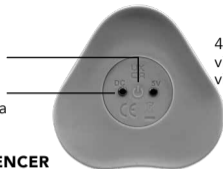

FR

Interrupteur et voyant LED

Contacto Para Carga Magnética

4 niveaux d'intensité vibratoire; 6 modes vibratoires

POUR COMMENCER

1. Avant la première utilisation, chargez le plug pendant environ 2 heures.
 - Lumière clignotant rapidement = Batterie faible Vous devez le recharger
2. Lavez le plug avec de l'eau et du savon, ou un nettoyant pour jouets utilisable avec les articles en silicone.
3. Lubrifiez votre plug anal avec un lubrifiant compatible avec le silicone, à base d'eau.
4. Allumez votre plug en appuyant sur le ϕ rapidement dans la partie inférieure de votre appareil.
5. Pour modifier le mode/patron de vibration et l'intensité par le biais du contrôle de l'appareil, appuyez sur ϕ .
6. Pour éteindre votre plug appuyez sur le ϕ et gardez-le pressé pendant 2 secondes. Le LED s'éteindra pour indiquer que l'alimentation est coupée.