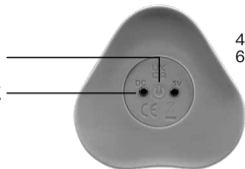

电源按钮和
LED 指示灯

磁力充电触点

4 种振动强度
6 种振动模式

开始使用

1. 首次使用前, 请将肛塞充电约2小时。
 - 指示灯快速闪烁 = 电量低, 需要充电
2. 用肥皂水或适用于硅胶产品的玩具清洁剂, 清洗振动肛塞。
3. 用兼容硅胶的水基润滑油润滑振动肛塞。
4. 快速按下振动肛塞底部的 \odot , 打开振动肛塞。
5. 要通过底部控制切换振动模式, 请按下 \odot 。
6. 按住 \odot 2 秒钟可关闭设备电源。LED 将熄灭, 表示设备断电。