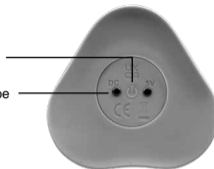

Кнопка питания и светодиодный индикатор

Магнитное зарядное устройство

4 уровней интенсивности вибрации; 6 режимов вибрации

НАЧАЛО ИСПОЛЬЗОВАНИЯ

1. Перед первым использованием зарядите устройство в течение примерно 2 часов.
 - Лампочка мигает очень быстро = Низкий заряд батареи. требуется зарядка
2. Вымойте устройство мылом и водой или чистящим средством для игрушек, которое можно использовать для изделий из силикона.
3. Смажьте устройство лубрикантом на водной основе, который можно использовать для изделий из силикона.
4. Включите свое устройство, быстро нажав ϕ внизу устройства.
5. Чтобы изменить режим/характер и интенсивность вибрации при помощи ручного управления, нажмите ϕ .
6. Чтобы выключить устройство, нажмите ϕ и удерживайте ее в течение 2 секунд. Светодиодный индикатор погаснет, подтвердив, что устройство выключено.