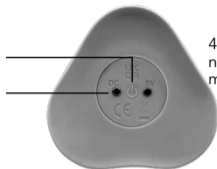

NL

Aan/ uit-knop en
LED-indicator

Magnetisch Laad
Contact

4 vibratie intensiteit
niveaus; 6 vibratie
modussen

BEGINNEN

1. Laadt je plug voor het eerste gebruik ongeveer 2 uur op.
 - Snel Knipperend Licht = Batterij bijna leeg. Opladen is nodig
2. Was de plug met water en zeep of speelgoedreiniger geschikt voor gebruik met siliconen artikelen.
3. Bevochtig de plug met een op water gebaseerd glijmiddel dat geschikt is voor siliconen.
4. Zet je plug AAN door snel op de ϕ aan de onderkant van de plug te drukken.
5. Druk op ϕ om de vibratie modus/patroon en intensiteit via de knop aan de basis aan te passen.
6. Druk om je plug UIT te zetten op de ϕ voor 2 seconden. De LED gaat uit om aan te geven dat het apparaat UIT staat.