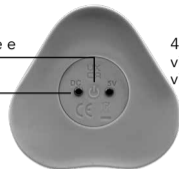

Contatto di Ricarica
Magnetico

4 livelli di intensità di
vibrazione; 6 modalità di
vibrazione

COME INIZIARE

1. Prima del primo utilizzo, lasciare in carica il plug per circa 2 ore.
 - Luce lampeggiante rapida = Batteria scarica. Necessario ricaricare
2. Lavare il plug con acqua e sapone o detergente per giocattoli adatto a oggetti in silicone.
3. Lubrificare il plug con un lubrificante a base acquosa compatibile col silicone.
4. Accendere il plug premendo rapidamente il Φ sulla parte inferiore del plug.
5. Per cambiare la modalità/tipo di vibrazione, premere Φ .
6. Per spegnere il plug, premere e tenere premuto il A per 2 secondi. Il LED si spegnerà per indicare che l'apparecchio è spento.