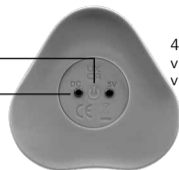

ES

Botón de encendido
e indicador LED

Contacto Para
Carga Magnética

4 niveles de intensidad
vibratoria; 6 modos
vibratorios

PARA EMPEZAR

1. Antes del primer uso, cargue su tapón anal alrededor de 2 horas.
 - Luz intermitente rápida = Batería baja, necesita carga
2. Limpie su consolador con agua y jabón, o un limpiador para juguetes compatible con los artículos en silicona.
3. Lubrique su consolador con un lubricante compatible con la silicona, a base de agua.
4. Encienda su consolador pulsando el ϕ rápidamente en la parte inferior del dispositivo.
5. Para cambiar el modo/patrón de vibración y la intensidad con el control del dispositivo, pulse ϕ .
6. Para apagar su consolador pulse y guarde el ϕ durante 2 segundos. El LED se apagará para indicar que el dispositivo está apagado.